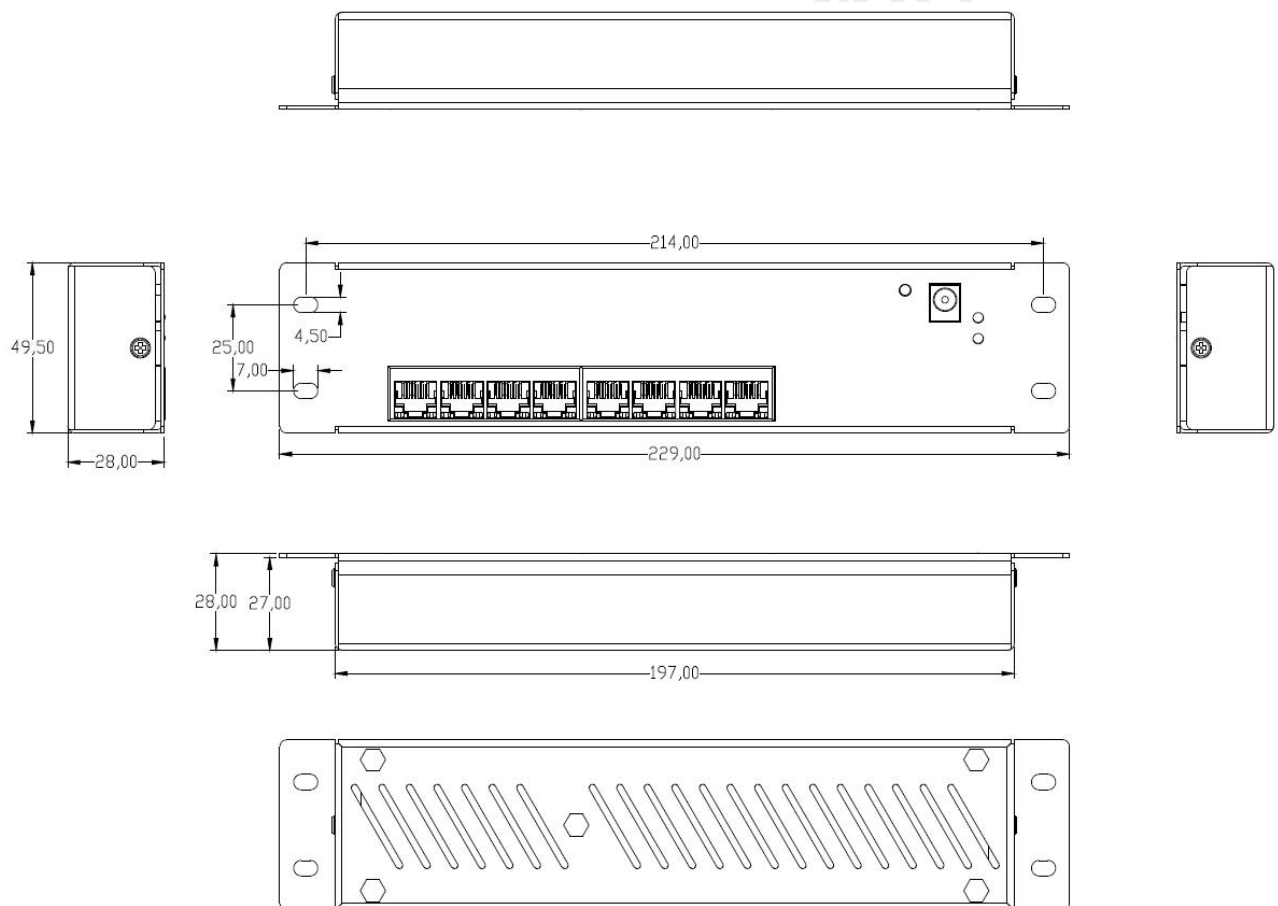

版本： V1.1

三、 产品概述和特性

产品概述

YUNCORE® MR890 是一款高性能全千兆 Wifi 网关，具备 AC、网关、多合一功能，可实现无线 AP 的统一配置和管理；支持 7 个 48V POE 输出网络接口。是家庭弱电箱系列无线网络方案实现最佳布局，配置简单。具备高性能，高可靠性，易安装，易维护特点。

四、 技术参数

硬件规格	
产品型号	MR890
CPU	MT7621AT
Flash	16MB
内存	512MB
POE 输出	48V
POE 功率	整机总功率 72W, 单口 POE 输出最大功率 15.4W
接口	1 个 10/100M/1000M 自适应 WAN 口 7 个 48V POE 输出 10/100M/1000M 自适应 LAN 口 1 个 DC 座 48V 1.5A 1 个复位键
复位键	Reset 键 (长按 10 秒恢复默认出厂配置)
状态指示灯	PWR(电源灯); NET(网络灯); WAN 口灯
工作功率	< 8W
产品尺寸	229mm * 49.5mm * 28.0mm
重量	0.34kg
工作环境	正常工作温度:-20°C to 50°C; 存储温度: -40°C to 70°C; 湿度: 5% ~ 95% (无凝结)
ESD	空气放电 +/-8K, 接触放电 +/-4K
浪涌	共模2K, 差模1K

六、 接口图

七、 产品尺寸图

八、 附件清单

主机*1

电源适配器*1

交换电源线*1

12V 直流电源线*1

48~52V 直流电源线*1