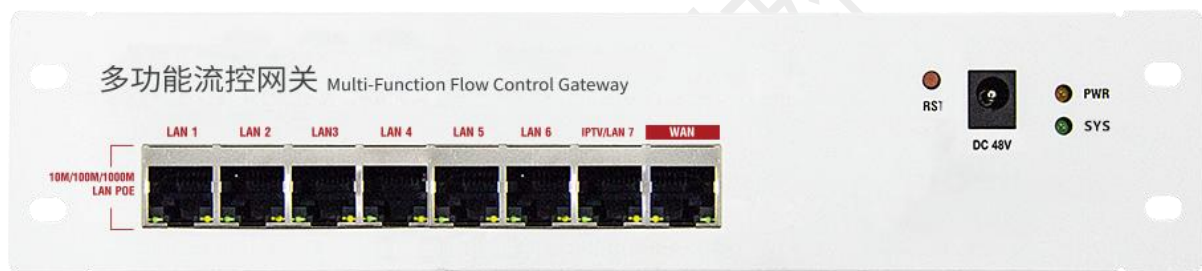

产品规格书

Model: MR890

一、 品牌与制造商信息

品牌： 中性

制造商： 云联友科

LOGO： 中性

二、 型号及版本

型号： MR890

版本： V1.1

三、 产品概述和特性

产品概述

YUNCORE® MR890 是一款高性能全千兆 Wifi 网关，具备 AC、网关、多合一功能，可实现无线 AP 的统一配置和管理；支持 7 个 48V POE 输出网络接口。是家庭弱电箱系列无线网络方案实现最佳布局，配置简单。具备高性能，高可靠性，易安装，易维护特点。

四、 技术参数

硬件规格	
产品型号	MR890
CPU	MT7621AT
Flash	16MB
内存	512MB
POE 输出	48V
POE 功率	整机总功率 72W, 单口 POE 输出最大功率 15.4W
接口	1 个 10/100M/1000M 自适应 WAN 口 7 个 48V POE 输出 10/100M/1000M 自适应 LAN 口 1 个 DC 座 48V 1.5A 1 个复位键
复位键	Reset 键 (长按 10 秒恢复默认出厂配置)
状态指示灯	PWR(电源灯); NET(网络灯); WAN 口灯
工作功率	< 8W
产品尺寸	229mm * 49.5mm * 28.0mm
重量	0.34kg
工作环境	正常工作温度:-20°C to 50°C; 存储温度: -40°C to 70°C; 湿度: 5% ~ 95% (无凝结)
ESD	空气放电 +/-8K, 接触放电 +/-4K
浪涌	共模2K, 差模1K

五、 软件功能

AP 管理	最大管理用户数 128 用户
	AP 管理数 128 台
	集中和远程管理, 配置无线 AP
设备概述	总用户数, 当前链接数, 在线设备数, 离线设备数
	上网实时速率, 运行时长, 用户管理, 设备管理
	设备信息, 设备描述, 内网信息, 外网信息
设备管理	设备列表
	模板设置
	设备升级
	服务配置
	IPTV 设置
	自动漫游
用户管理	用户列表
	用户限速
安全中心	IP 过滤
	MAC 过滤
	网址过滤
	端口映射
	DMZ 设置
网络功能	连接方式: 静态地址, 动态获取 (DHCP), 宽带拨号 (PPPOE), 旁路模式
	DHCP 服务器: 即可内置 DHCP 服务器, 也可以是外置 DHCP 服务器
	云平台服务器
系统管理	备份配置信息
	恢复配置信息
	恢复出厂设置
	立即重启
	固件升级
	时间管理包括系统显示时间和时间同步
	系统日志