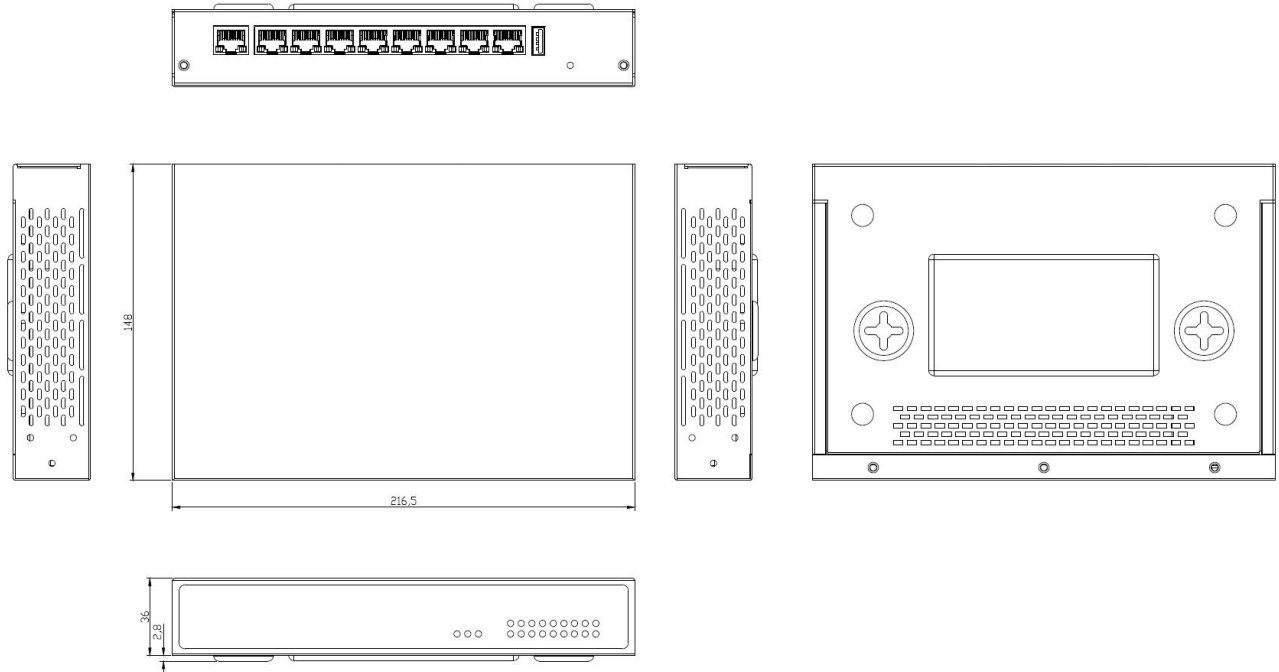

六、 产品尺寸图

七、 附件清单

主机*1

电源适配器*1

交流电源线*1

说明书*1

合格证和保修卡*1